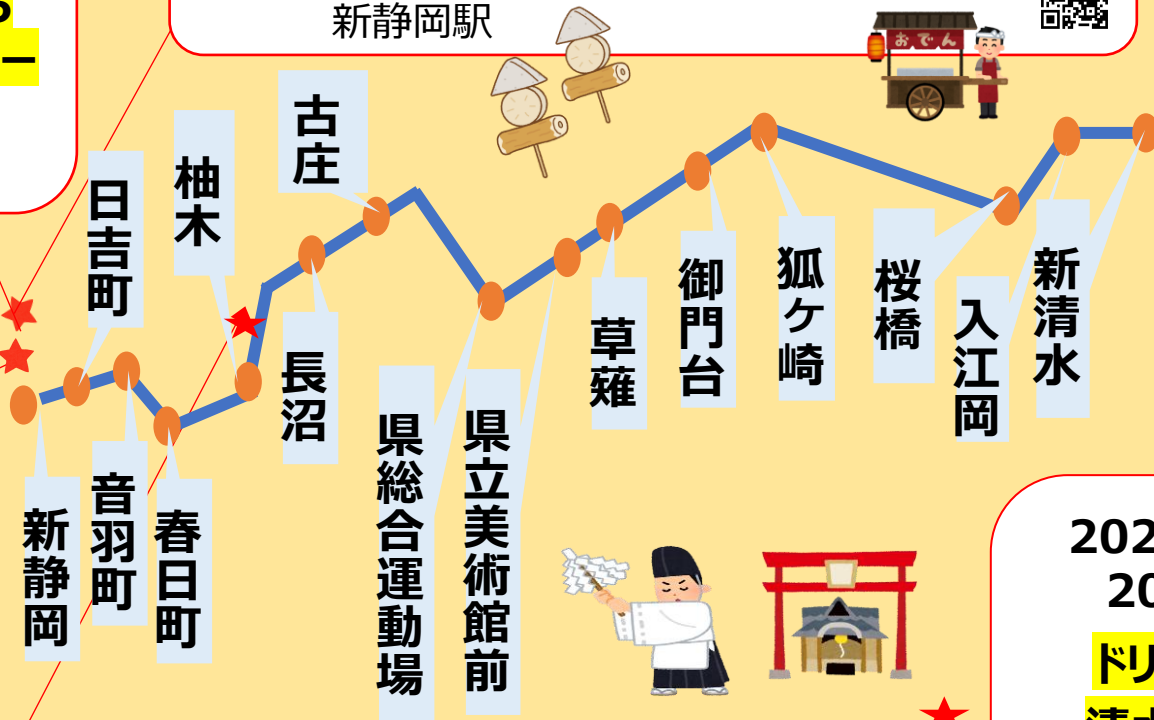

2月の沿線イベント情報

2024/11/22(金)~
2025/2/9(日)

冬しず2024-2025
おまちハートファンタジー

青葉シンボルロード
新静岡駅

2/28(金)~3/2(日) **しぞ~かおでん祭2025**

静岡市葵区役所前葵スクエア・青葉シンボルロード
新静岡駅

2/22(土)
防災セミナー

清水テルサ
新清水駅

1/25(土)~
3/9(日)

有料

しずおか別荘
ものがたり

静岡市歴史博物
新静岡駅

2/2(日)

節分追儺祭

静岡縣護國神社
柚木駅

2/2(日) **節分祭**
2/17(月) **春季大祭**

久能山東照宮
日本平ロープウェイ

2024/11/16(土)~
2025/2/28(金)

ドリプマイルミ 2024
清水港 海と光の空間

~Sea Light Harbor~
エスパルスドリームプラザ
新清水駅

他に開催予定のイベントは静鉄電車HPまで！

静鉄レールウェイ