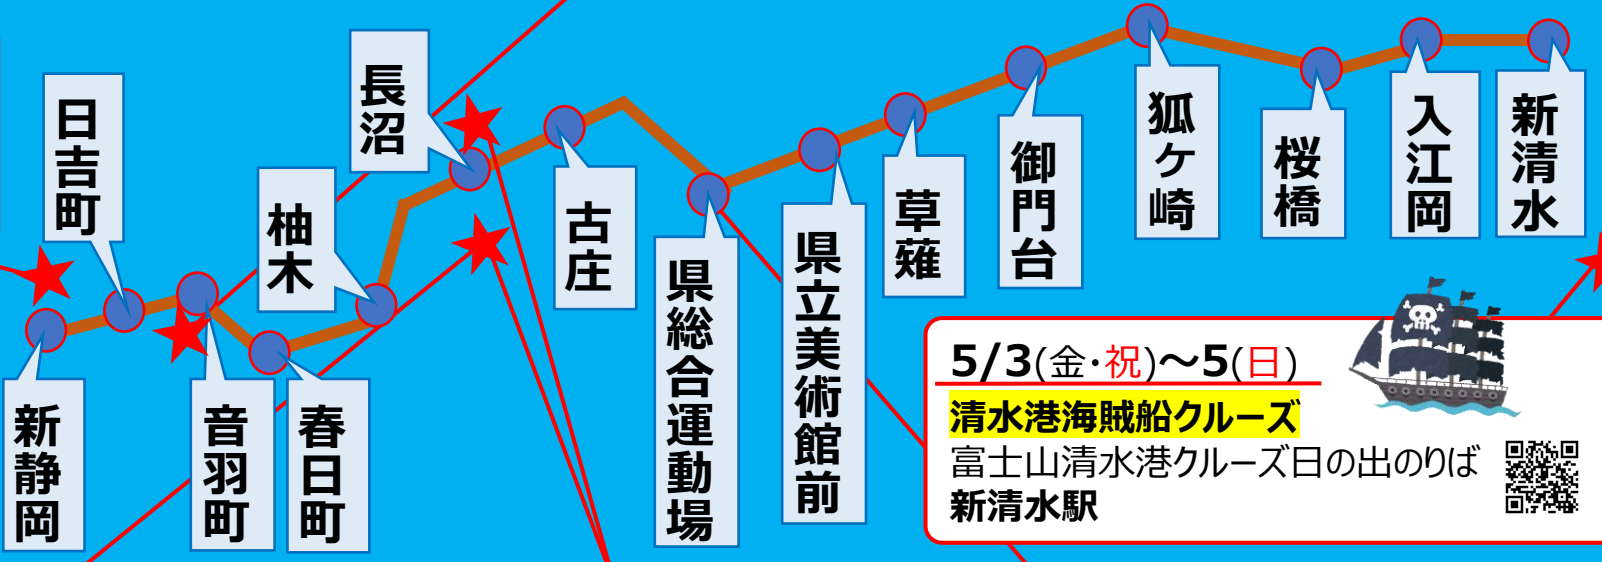

5月の沿線イベント情報

3/17(日) ~ 6/16(日)

ヒロアカ × 静鉄ラッピングトレイン 運行!

運行情報  運行予定は点検・整備の都合上、変更となる場合がございます。ご了承ください。

New Open Shop.

OTOWA FOOD HALL SHiiTO

音羽町駅

3/17(日) ~ 6/16(日)

ヒロアカ × 静鉄電車 1日フリー乗車券 発売中

発売駅: **新静岡駅・県総合運動場駅**
新清水駅 

5/2(木)~6(月・祝)

ねこてん
ギャラリー悠
新静岡駅

5/3(金・祝)~5(日)

清水港海賊船クルーズ

富士山清水港クルーズ日の出のりば
新清水駅 

5/3(金・祝)~5(日)

グランシップしずおか食彩フェスティバル & グランシップこどものくに~ぱくぱく! もぐもぐ!~

グランシップ 長沼駅 

5/18(土)~19(日)

トレインフェスタ2024 & サテライト会場@長沼

グランシップ・長沼営業所
長沼駅 

3/17(日)~6/16(日)

**TVアニメ『僕のヒーローアカデミア』
コラボ限定グッズ特設発売会場**

県総合運動場駅 特設会場 

他に開催予定のイベントは静鉄電車HPまで!

静鉄レールウェイ