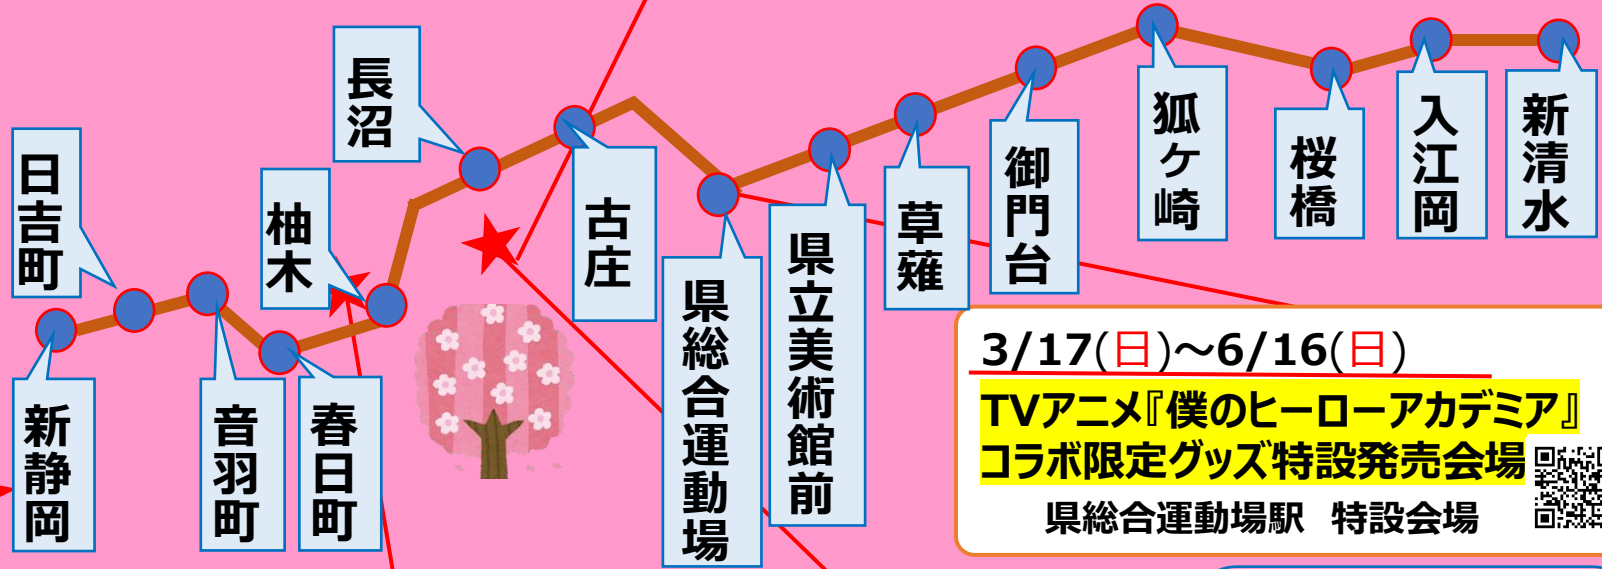

4月の沿線イベント情報

3/17(日) ~ 6/16(日)

ヒロアカ × 静鉄ラッピングトレイン 運行!

運行情報  運行予定は点検・整備の都合上、変更となる場合がございます。ご了承ください。

4/26 (金)

花金東静岡夜店
グランシップ前駐車場
長沼駅 

3/17(日) ~ 6/16(日)

ヒロアカ × 静鉄電車 1日フリー乗車券 発売中

4/13(月) ~ 14(土)

ARTS&CRAFT静岡手創り市
静岡縣護国神社
柚木駅 

4/13(土)~4/14(日)

東静岡キッチンカーフェス2024
東静岡駅前北口広場
長沼駅 

3/20(水・祝) ~ 4/7(日) 中高生

静鉄電車春休みワンデーパス
各駅の券売機『お得なきっぷ』にて
当日分発売
※大人・小学生は通年発売中

3/17(日)~6/16(日)

TVアニメ『僕のヒーローアカデミア』
コラボ限定グッズ特設発売会場 

県総合運動場駅 特設会場

他に開催予定のイベントは静鉄電車HPまで!

静鉄レールウェイ

© TOMYTEC
イラスト:JSK

鉄道むすめ