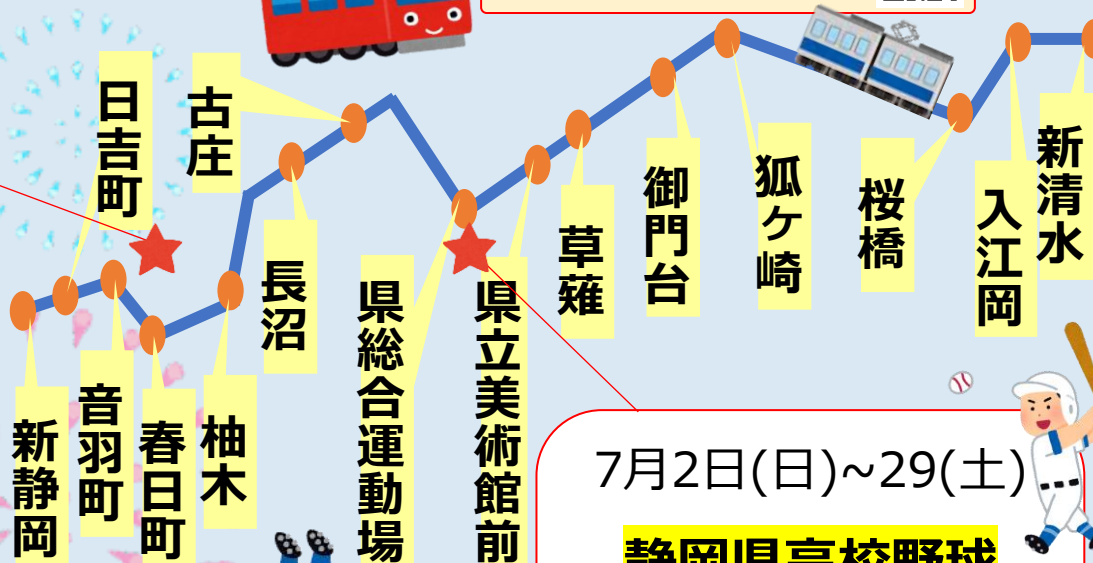

7月の沿線イベント情報

花火大会

詳細はHPを
ご確認ください

静鉄電車 イベント

7/16(日)
ありがとう1011号
運転運輸営業所
長沼車庫

- ・1011号ラストラン
- ・ありがとうグッズ発売
- ・1012号展示

あそびにきてね☆

7/9(日)

きよみずさんの花火

音羽山清水寺
音羽町駅

7/22(土)

安倍川花火大会

安倍川河川敷
新静岡駅

7月6日(木)
~9(日)

七夕まつり

清水駅前
銀座商店街
ほか周辺店街

新清水駅

7月2日(日)~29(土)

静岡県高校野球 選手権記念大会

草薙球場
県総合運動場駅

NHK総合

(日)20:00放送中

「どうする家康 静岡 大河ドラマ館」

「静岡市歴史博物館」