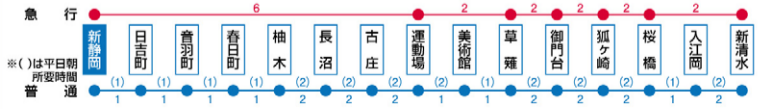

土・日・祝日	
6	0 11 30 40 48 56
7	2 8 16 24 32 40 47 54
8	0 7 14 20 27 34 40 47 54
9	0 7 14 20 27 34 40 47 54
10	0 7 14 20 27 34 40 47 54
11	0 7 14 20 27 34 40 47 54
12	0 7 14 20 27 34 40 47 54
13	0 7 14 20 27 34 40 47 54
14	0 7 14 20 27 34 40 47 54
15	0 7 14 20 27 34 40 47 54
16	0 7 14 20 27 34 40 47 54
17	0 7 14 20 27 34 40 47 54
18	0 7 14 20 27 34 40 47 54
19	0 8 16 24 32 40 48 56
20	4 12 20 30 40 50
21	0 10 20 30 45
22	0 15 30 45
23	0 15 30 45
0	◎0

無印：新清水行
for Shin-shimizu
コ：柚木行
for Yunoki
ウ：県総合運動場行
for Pref.Sports Park
◎：金・土曜日運転

無印：新清水行
for Shin-shimizu
◎：金・土曜日運転

※8時30分までの県総合運動場行は県総合運動場駅で急行列車に接続します。

※表記されている所用時間は目安です。運行状況・天候により異なる場合がございます。

所要時間 停車駅案内