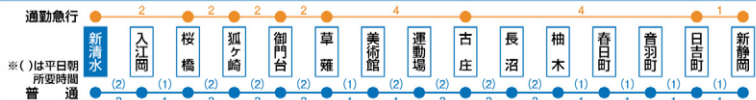

土・日・祝日	
6	0 20 30 40 48 56
7	4 12 20 28 36 44 52
8	0 7 14 20 27 34 40 47 54
9	0 7 14 20 27 34 40 47 54
10	0 7 14 20 27 34 40 47 54
11	0 7 14 20 27 34 40 47 54
12	0 7 14 20 27 34 40 47 54
13	0 7 14 20 27 34 40 47 54
14	0 7 14 20 27 34 40 47 54
15	0 7 14 20 27 34 40 47 54
16	0 7 14 20 27 34 40 47 54
17	0 7 14 20 27 34 40 47 54
18	0 7 14 20 27 34 40 47 53
19	1 9 17 25 33 40 48 56
20	4 12 20 30 †33 40 50
21	0 10 20 30 40 55
22	†0 10 25 40 55
23	10 30

無印：新静岡行
for Shin-shizuoka
†：長沼行
for Naganuma
●：県総合運動場駅で
通勤急行の通過待
ち合わせ

無印：新静岡行
for Shin-shizuoka
†：長沼行
for Naganuma

※6時30分以降の通勤急行は古庄駅で後続の普通列車に接続します。

※表記されている所用時間は目安です。運行状況・天候により異なる場合もございます。

所要時間
停車駅案内

2012.9.30 改正
静鉄電車 / 発車標準時刻表