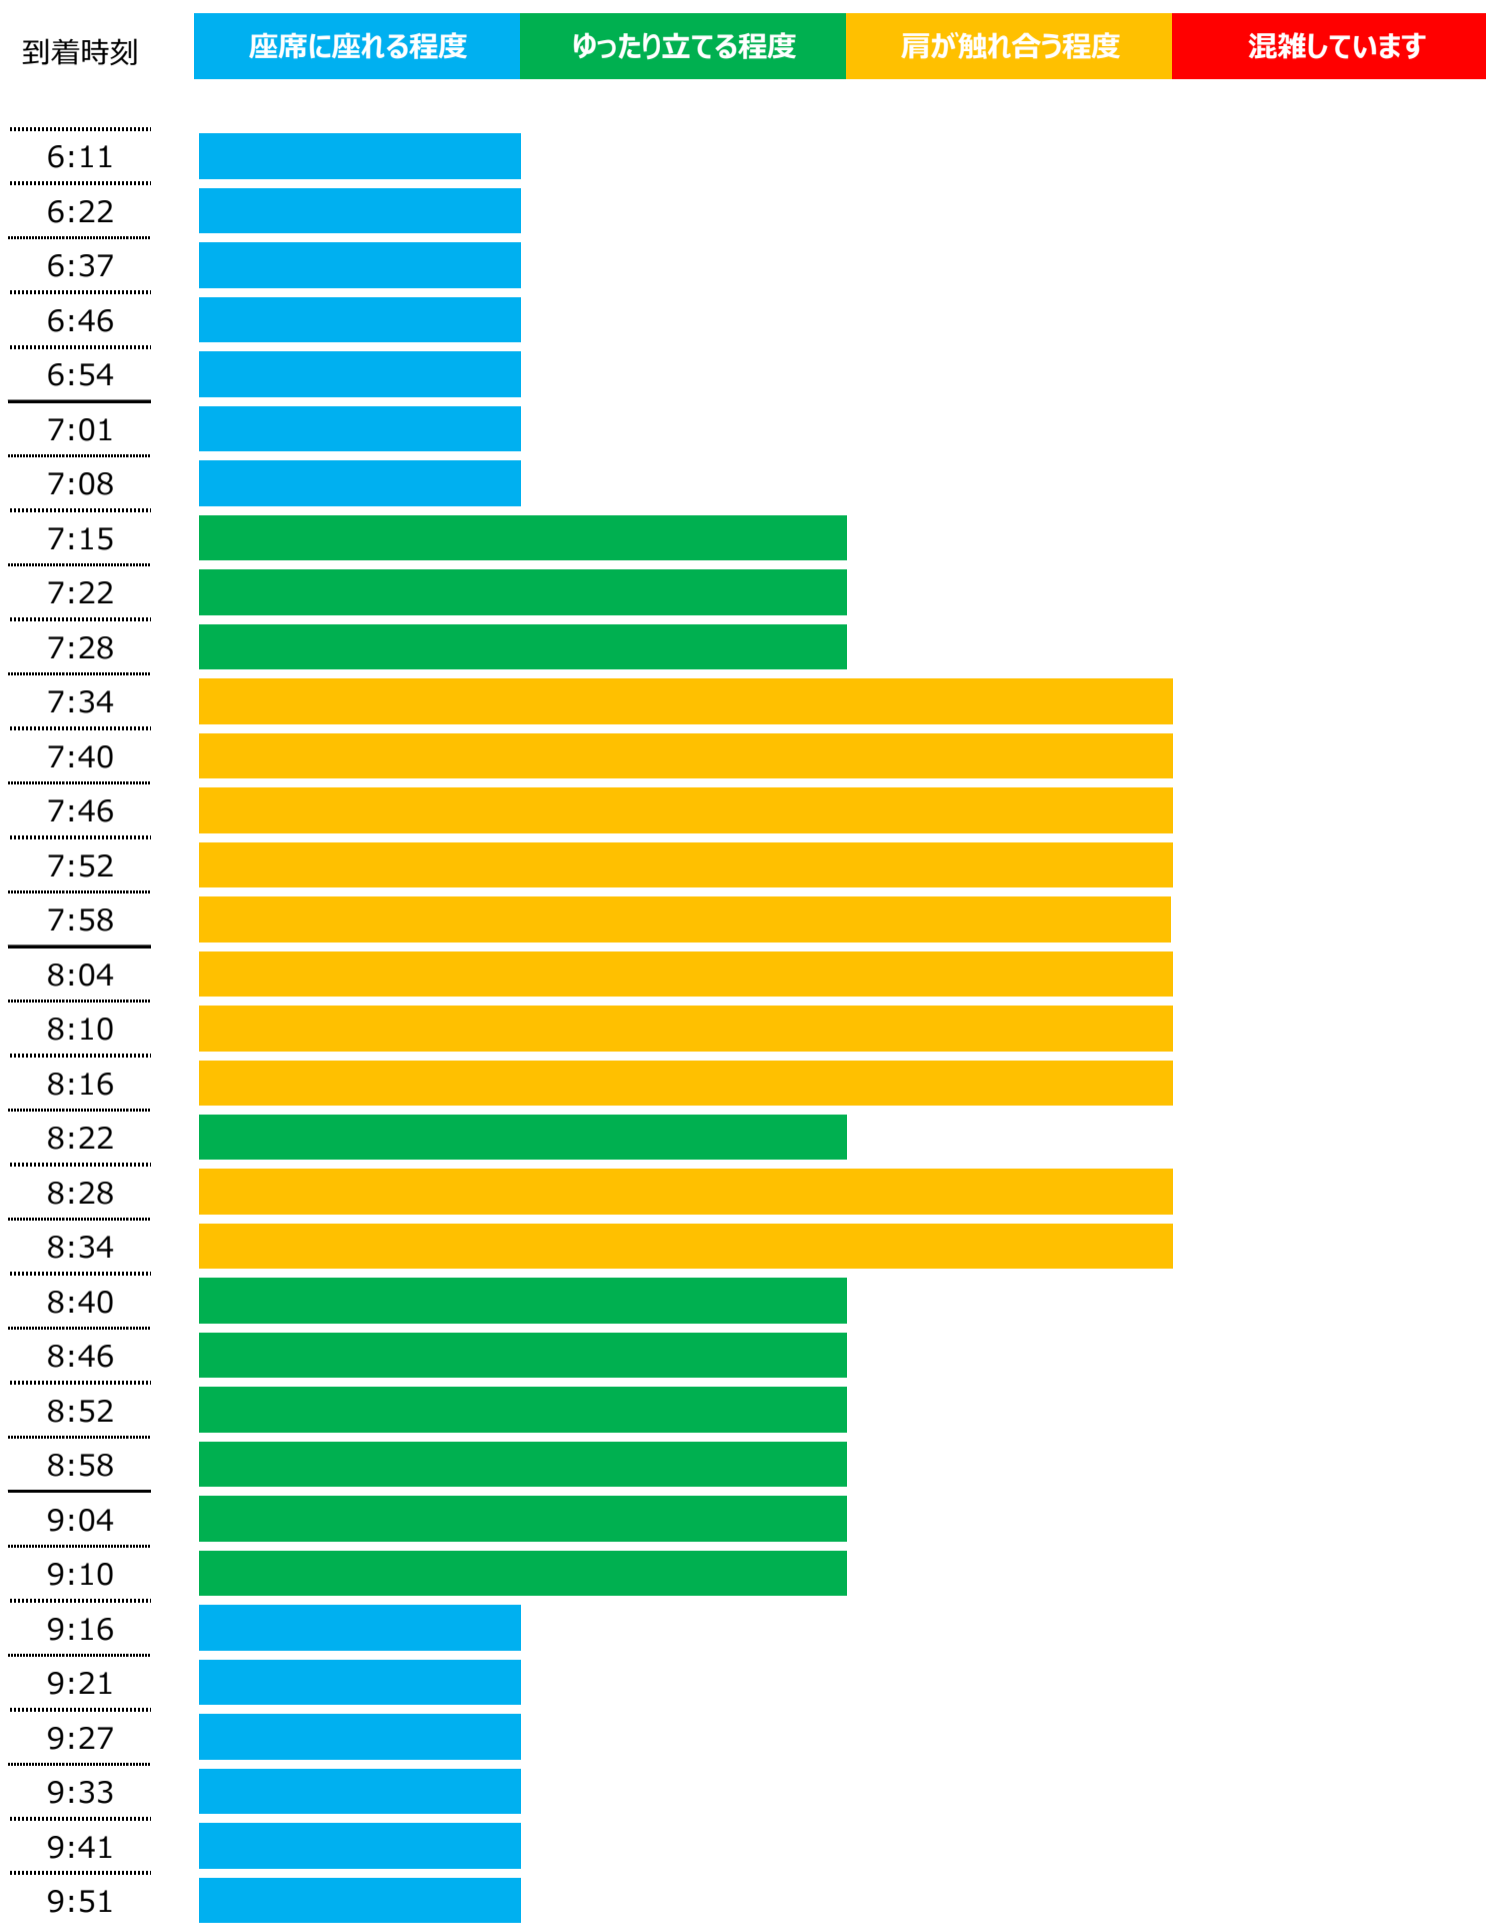

静鉄電車 新静岡駅 到着列車混雑状況

調査期間【2020年10月12日～10月16日】

※混雑状況は前週の月曜日から金曜日の平均です。乗車位置、天候により変動がございますので目安としてご利用ください。