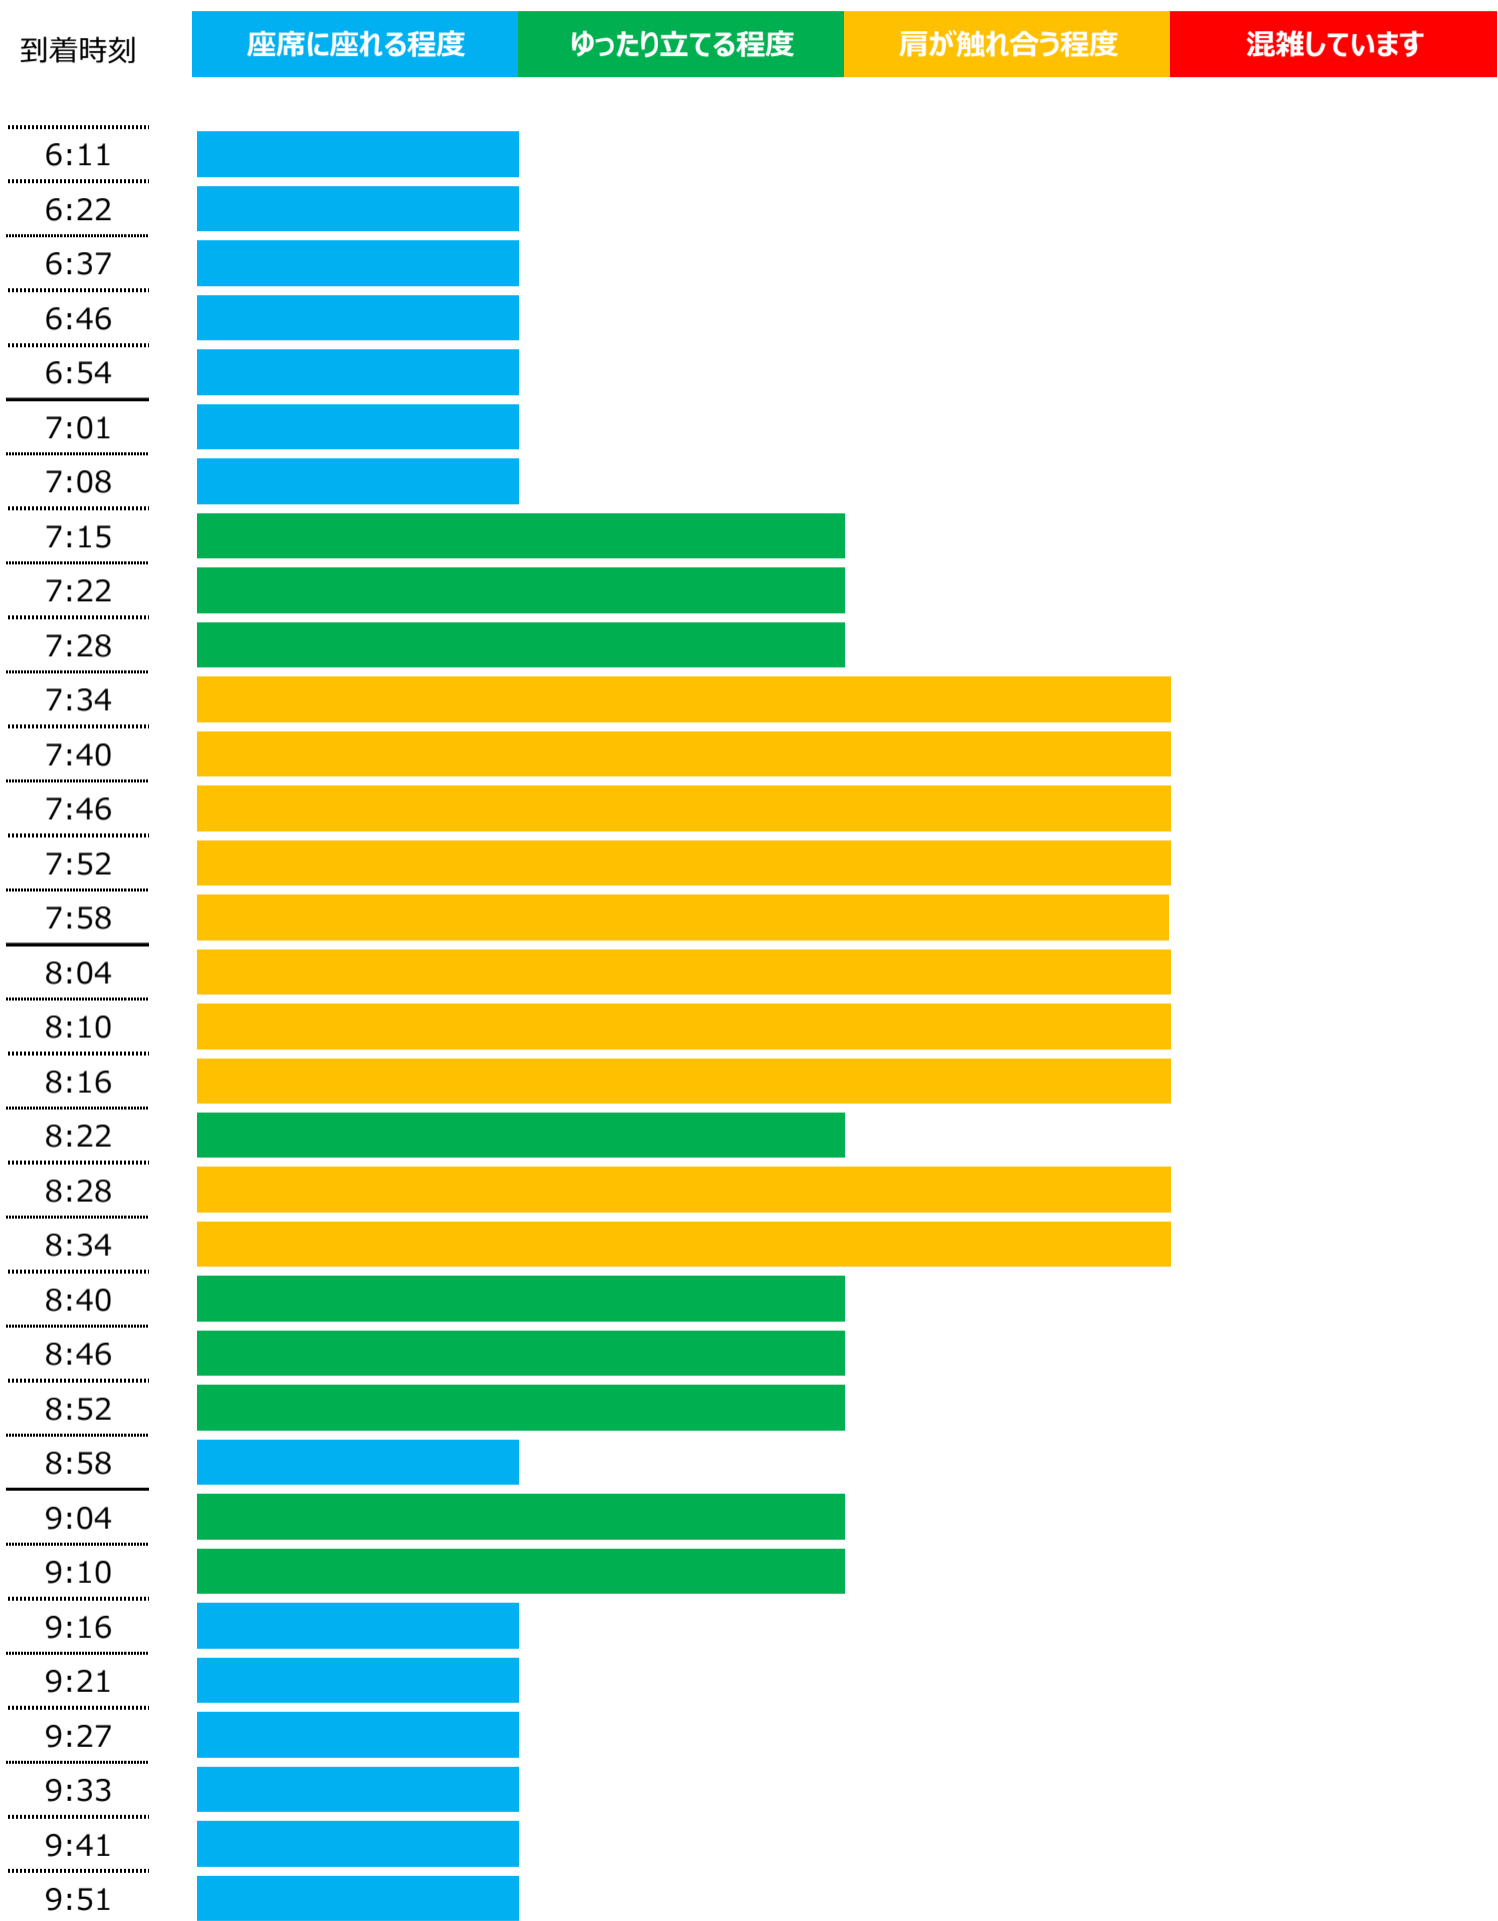

静鉄電車 新静岡駅 到着列車混雑状況

調査期間【2020年9月7日～9月11日】

※混雑状況は前週の月曜日から金曜日の平均です。乗車位置、天候により変動がございますので目安としてご利用ください。